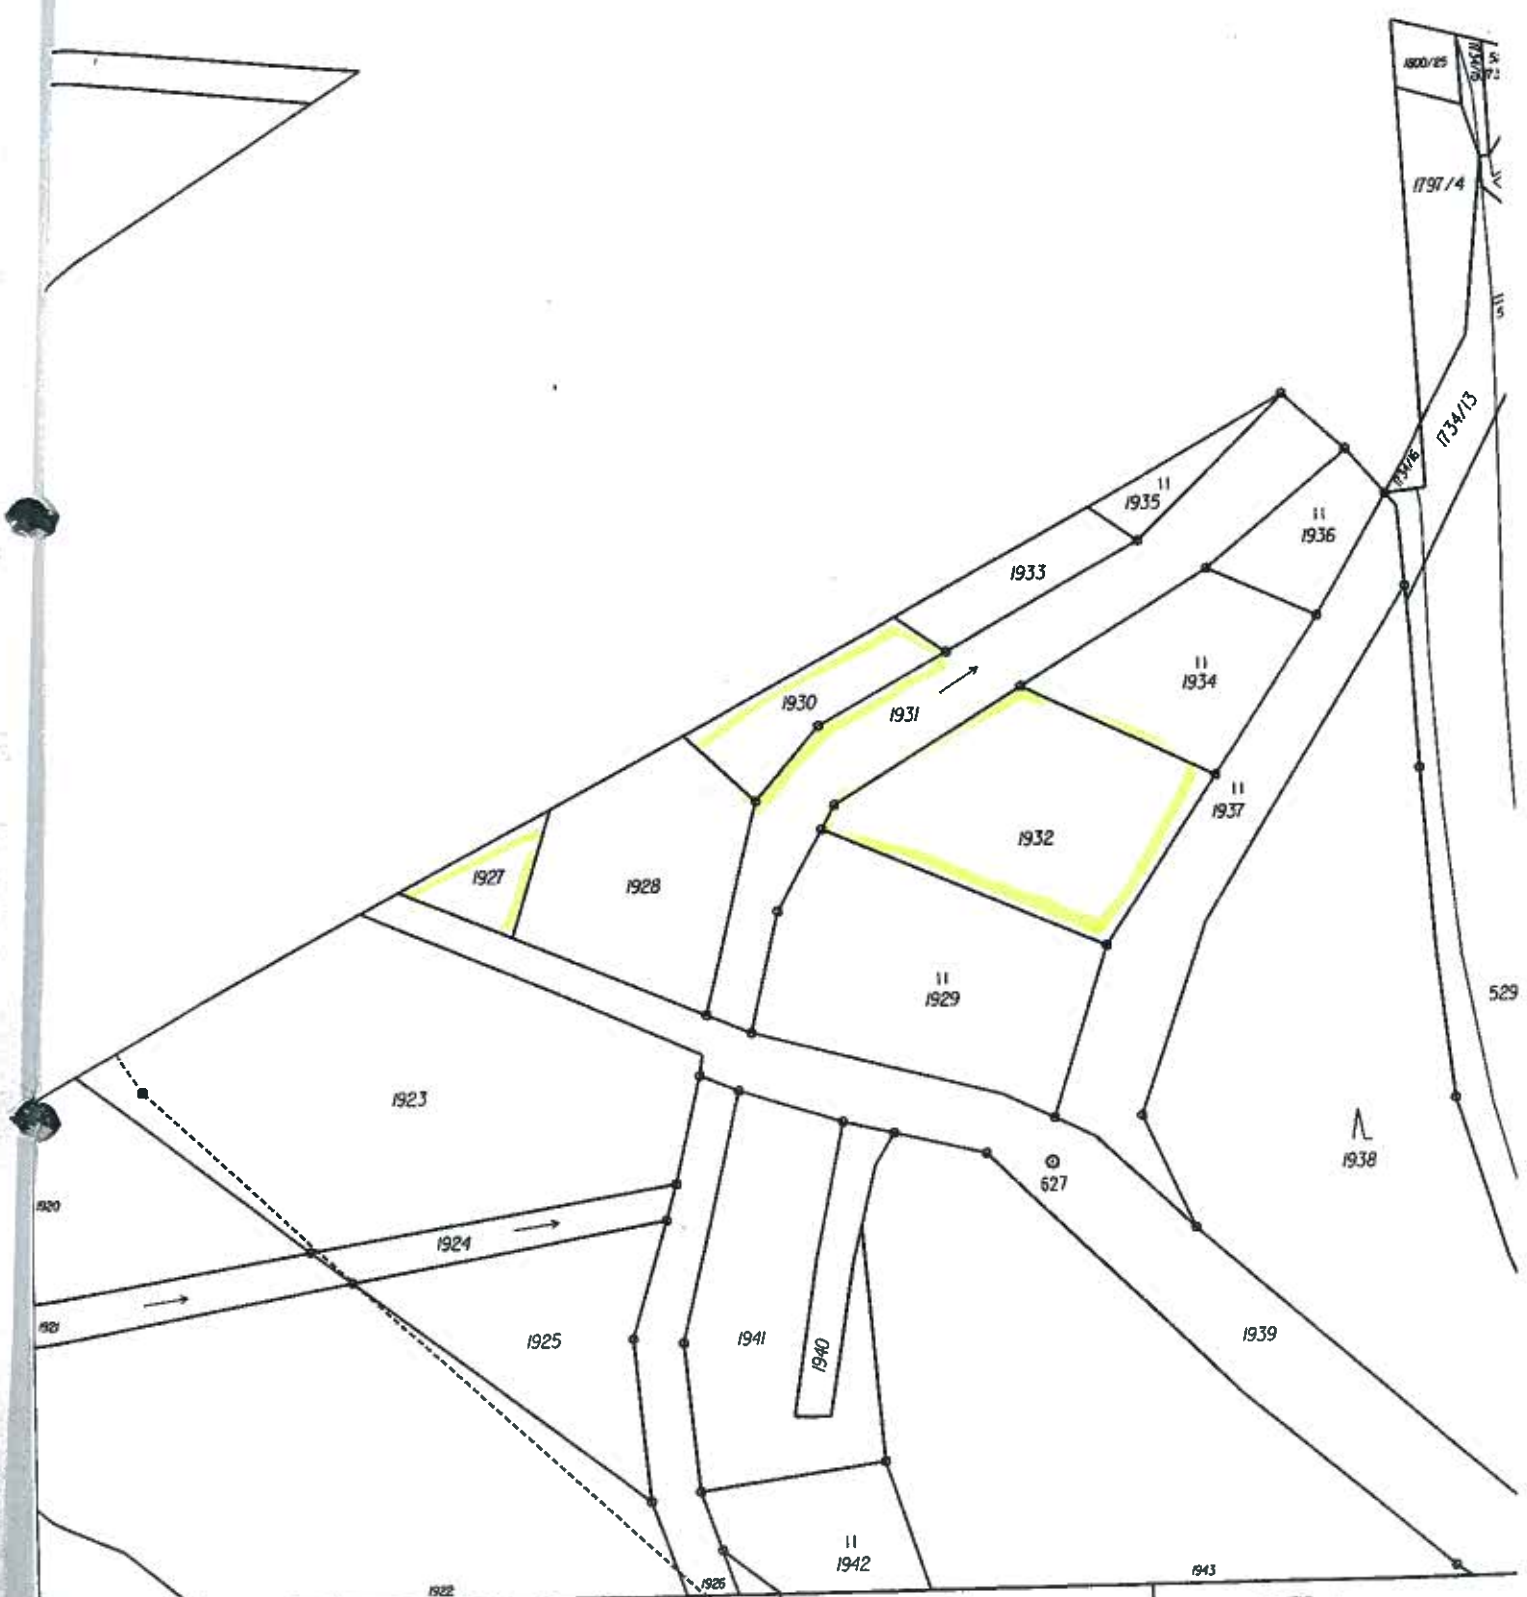

Mapový list č.
PLZEŇ 5-6/4

Měřítko
1:2880

Razítko

KOPIE KATASTRÁLNÍ MAPY
OSVOBODZENO OD SPRÁVNÍCH POPLATKŮ

Katastrální úřad pro Plzeňský kraj, Katastrální pracoviště Plzeň-město	Okres Plzeň-město	Obec Tymákov 12.D 266/2008
	Mapový list č. PLZEŇ 5-6/23	Měřítko 1:1000
Kat. území Tymákov	KOPIE KATASTRÁLNÍ MAPY OSVĚDOČENO OD SPRÁVNÍCH POPLATKŮ	
Vyhotovil Linhartová Jitka	podle § 8 zákona č. 84/2004 Sb. 10.07.2008 13:04:24	

Stav k: 10. 7. 2008, 13:04:24
 Podpis: *Linhart*
 Číslo: 76-5106/08
 Razítko: