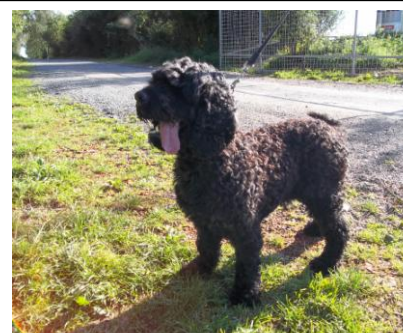

Chcete nás?

Aktuální nabídka pejsků do pěstounské péče (stav k 16.1.2012)

Útulěk pro psy Němčovice – odchyťové zařízení Mikroregionu Radnicko (okres Rokycany)

TORRO, kříženec, odchycen ve Dvorci u Nepomuka, hodně aktivní, v kotci nešťastný, potřebuje zahrádku

BADY, pes, kříženec, věk 3 roky, odchycen v Nepomuku, přítulný, milý, vhodný i do bytu

IKARUS, starší pejsek, kříženec, přítulný, odchycen ve městě Nepomuk

TRIP, pes, kříženec, stáří 7 let, tmavý, se světle hnědými znaky, přítulný, odchycen v Kříších

ELVIS, rotvajler, pes, stáří cca 9-10 let, hodný, nekonfliktní, odchycen v Podmoklech

NORISKA, fenka křížence, černé barvy, stáří asi 5 let. hodná, bojácná, odebrána úřadem v Nepomuku, málo socializovaná

KID, starší pejsek kříženec, odchycen zraněný u Mýta, asi ho porazilo auto, nyní už je uzdravený a v pořádku, přítulný, milý

FRANTÍK, kříženec labradora, černé barvy, stáří 10 měsíců, temperamentní, odchycen v Podmoklech