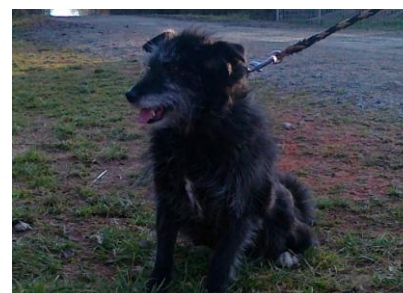

Chcete nás?

Aktuální nabídka pejsků do pěstounské péče (stav k 12.12.2011)

Útulěk pro psy Němčovice – odchyťové zařízení Mikroregionu Radnicko (okres Rokycany)

TORRO, kříženec, odchyten ve Dvorci u Nepomuka, hodně aktivní, v kotci nešťastný, potřebuje zahrádku

KID, starší pejsek kříženec, odchyten zraněný u Mýta, asi ho porazilo auto, nyní už je uzdravený a v pořádku, přítulný, milý

IKARUS, starší pejsek, kříženec, přítulný, odchyten ve městě Nepomuk

PUNĚA, pes, pětiletý hladkosrstý jezevčík, odchyten v Radnicích, přítulný, milý, vhodný i do bytu

OLI, fenka křížence, věk asi deset let, hodná, bojácná, odebrána úřadem v Nepomuku, málo socializovaná

NORIS, fenka křížence, černé barvy, stáří asi 5 let. hodná, bojácná, odebrána úřadem v Nepomuku, málo socializovaná

MONTY, uzdravující se kříženec holandského ovčáka, čtyřměsíční štěně, přítulné, přivezeno zraněné z Uněšova

TRIP, pes, kříženec, stáří 7 let, tmavý, se světle hnědými znaky, přítulný, odchyten v Kříších