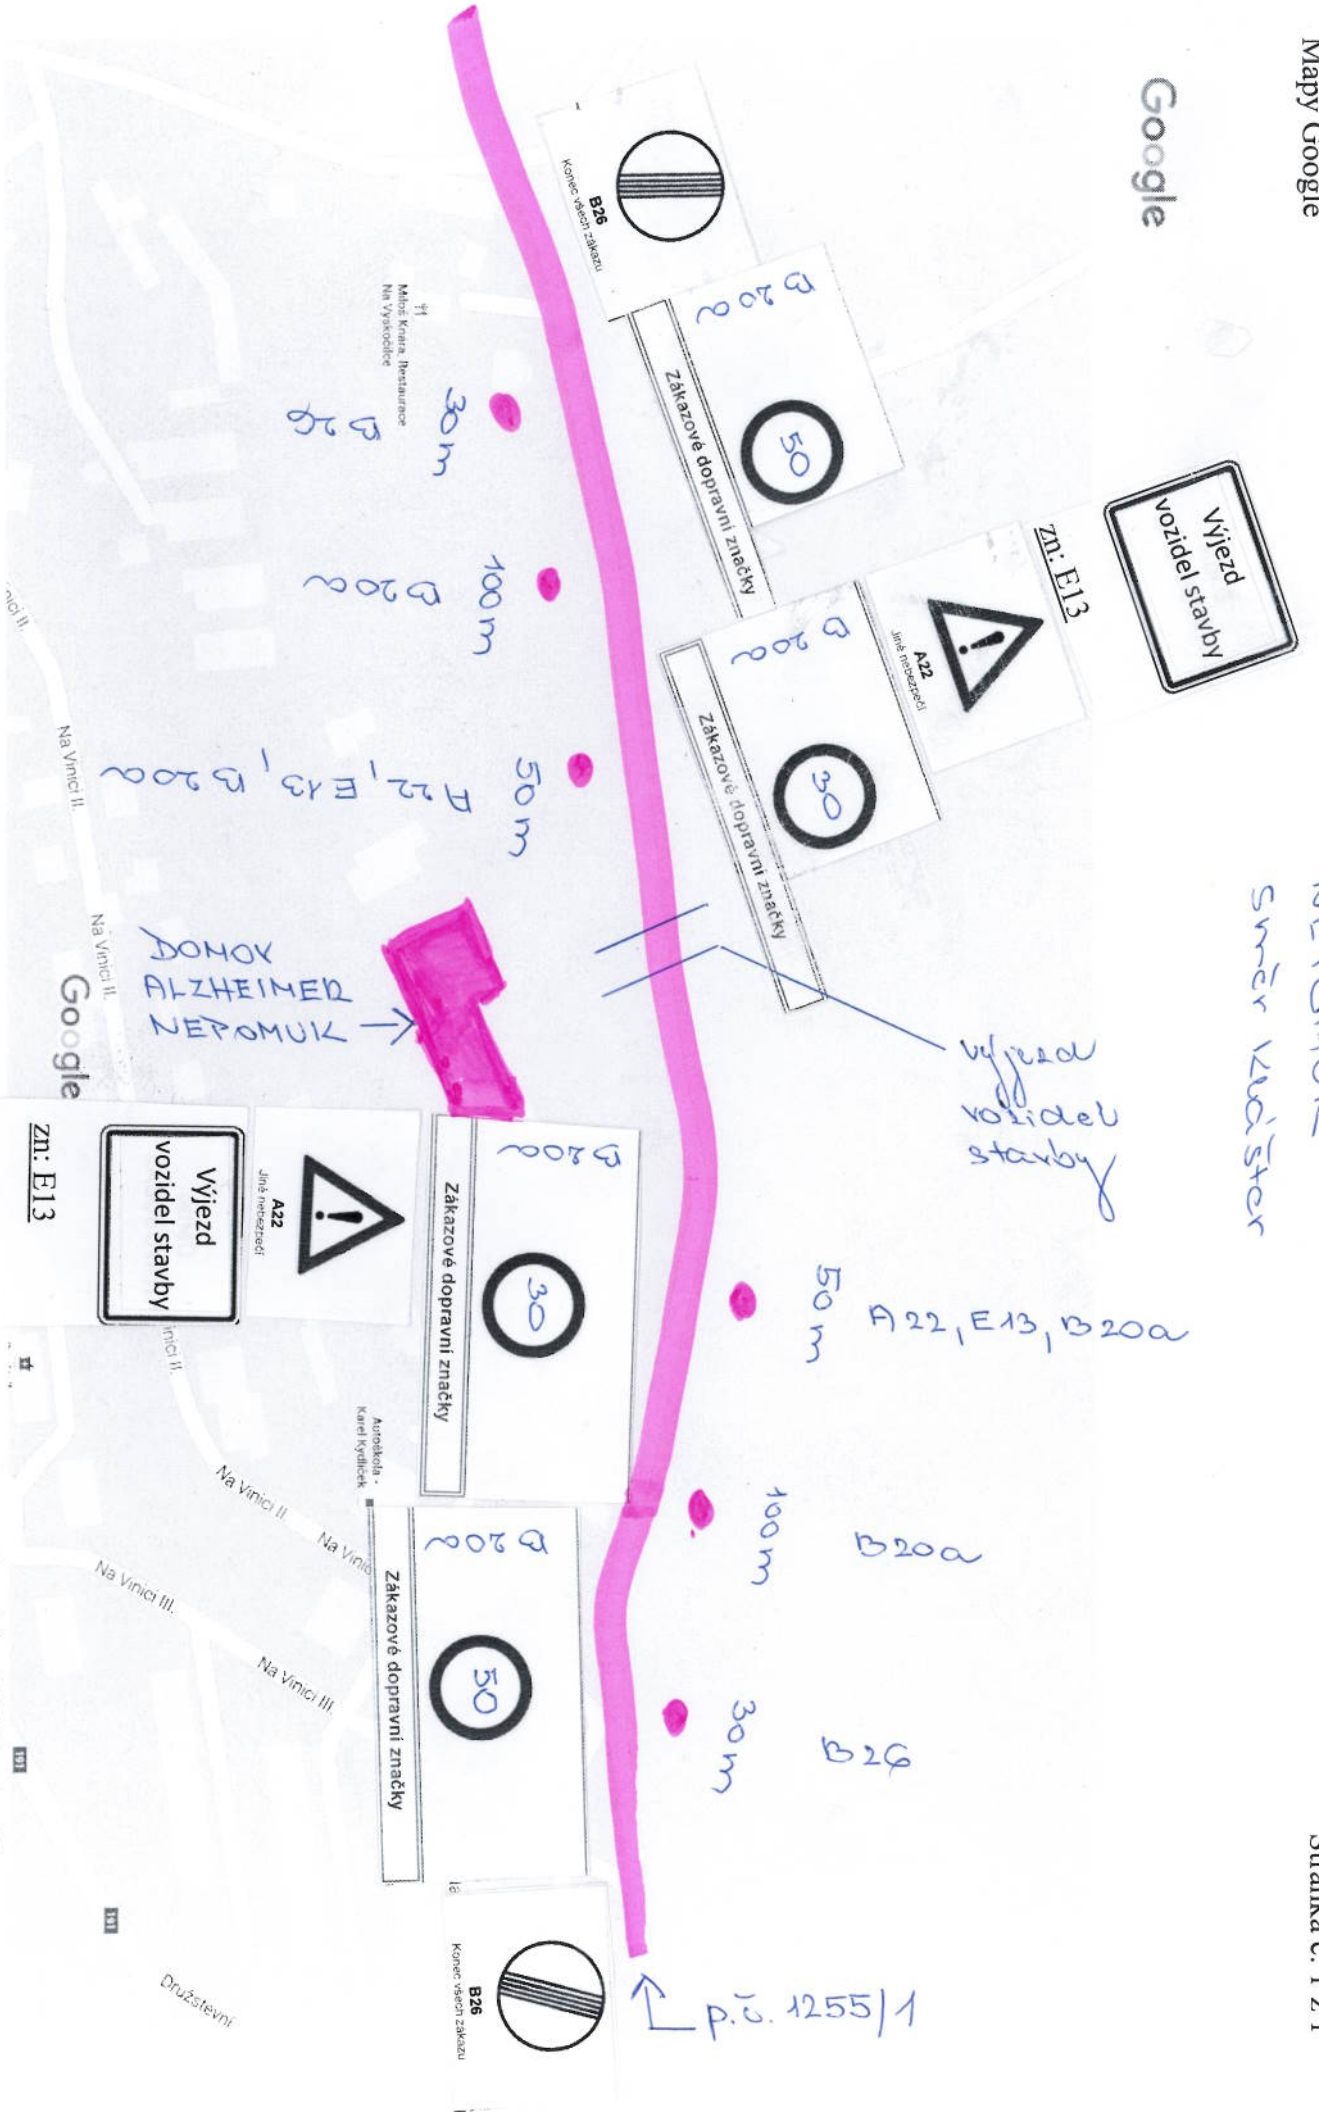

Google

NEPOMUK
SMĚR VÚČIŠTAR

výjezd
vozidel
stavby

A22, E13, B20a

p.č. 1255/1

DOMOV
ALZHEIMER
NEPOMUK